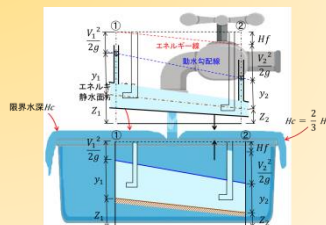

3.0単位 土木学会継続教育(CPD)プログラム

※土木学会以外の団体に提出する場合の方法等は提出先団体に事前にご確認ください。他団体が運営するCPD制度に関する内容については回答いたし兼ねます。

申込

<http://crown-g.com/institute/seminar/23007/>

プログラム『楽しい水理計算<前編>』に引き続き、水理計算に関する知識と理解をさらに深めるための3時間です。

講義内容は以下のとおりです。

### 【講習内容】

- 1.プログラム『楽しい水理計算<前編>』の応用
- 2.等流計算練習問題
- 3.不等流計算練習問題

### 【対象者】初級(実務1年目~7年目)

プログラム『楽しい水理計算<前編>』で議論した水理計算に関する基礎的な考え方や理論が、実際の水理計算においてどのように適用・応用されるかについて詳述するとともに、いくつかの練習問題を実際に解くことによって水理学に対する理解を深めていただくことを目標としています。また、実際の水理現象や水理構造物に関するアニメーションや動画、写真を可能なかぎりお見せいたします。